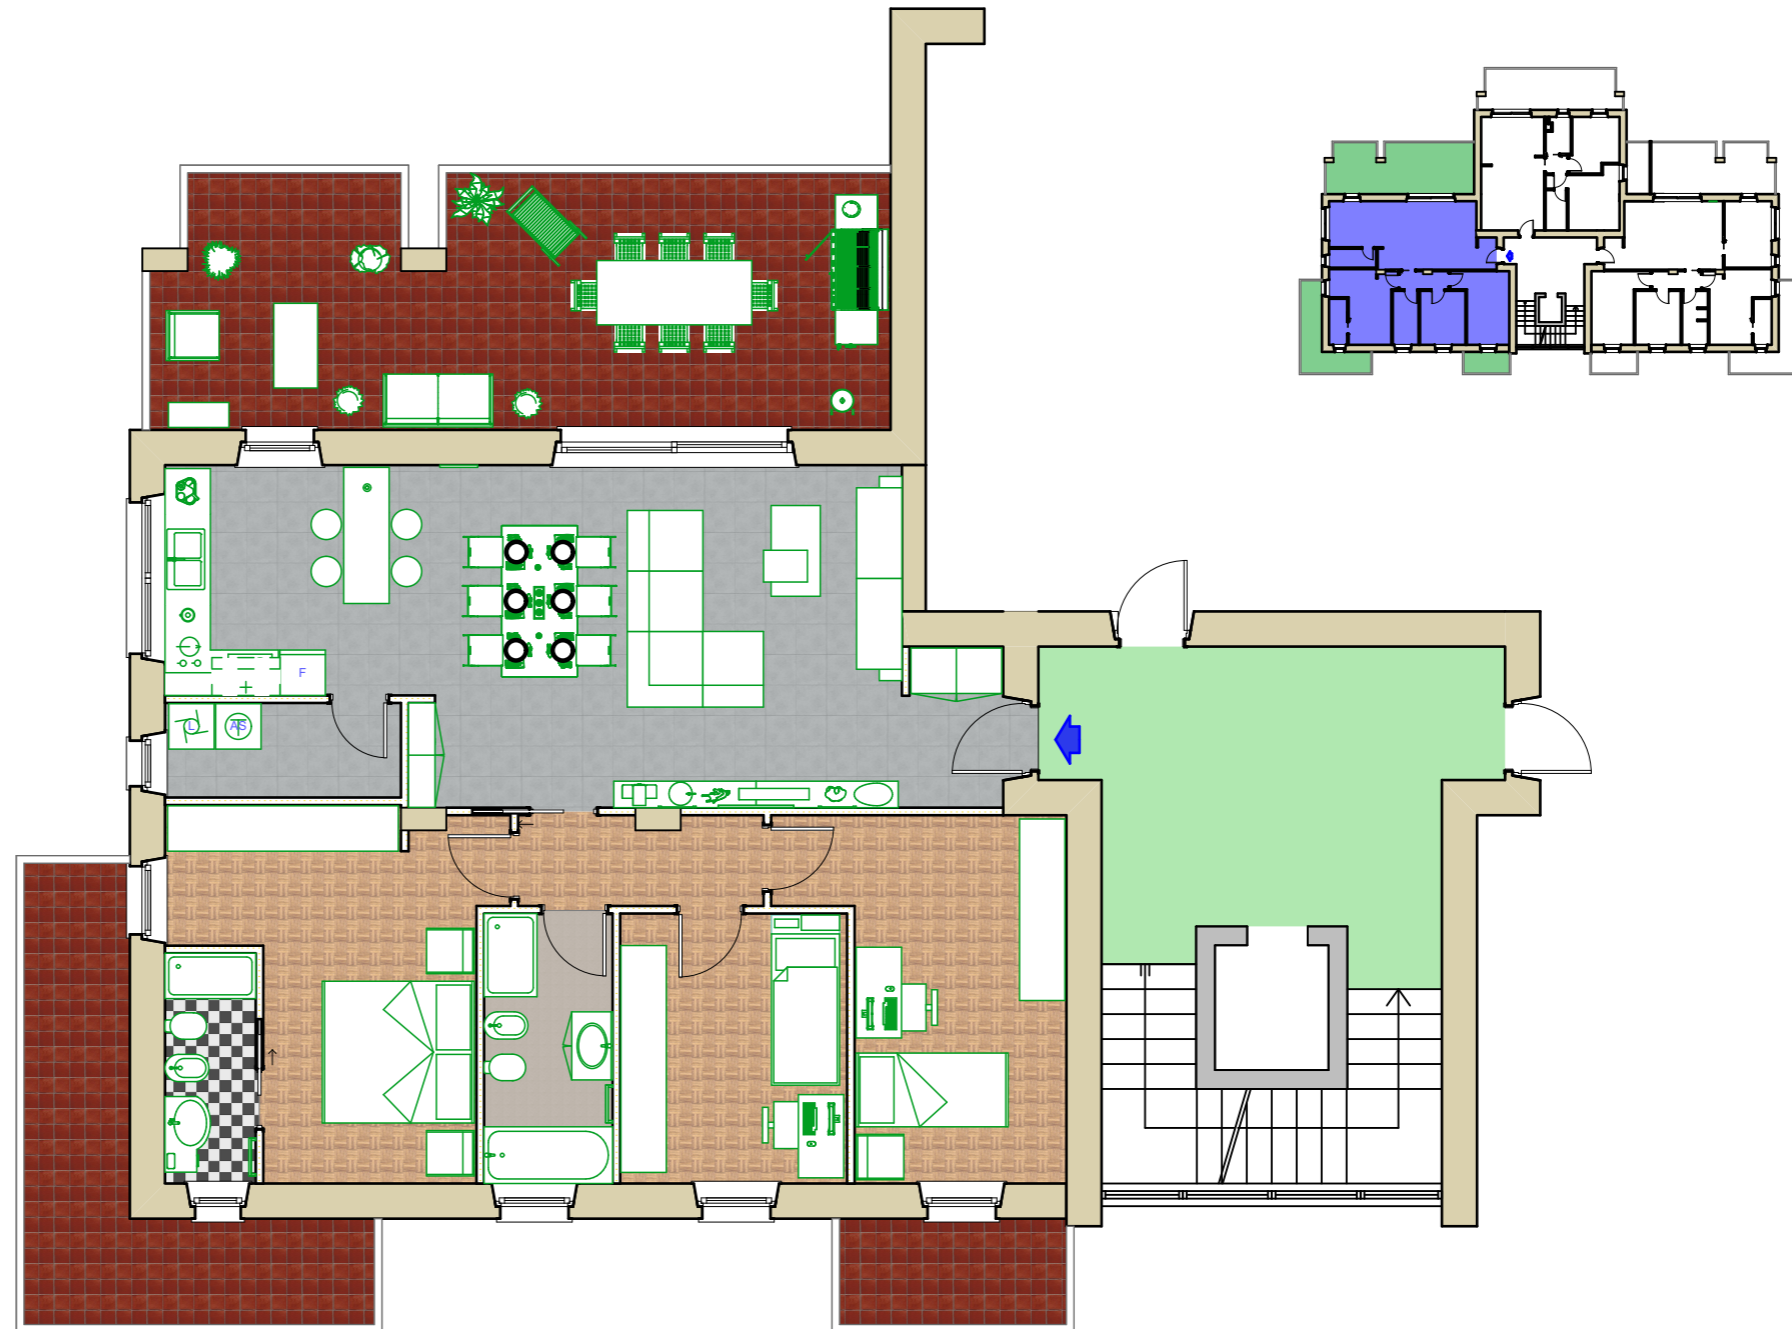

VIA SPERELLO AURELI, CASTEL DEL PIANO - PERUGIA
1°, 2° E 3° PIANO - APPARTAMENTO 6, 9, 12

Soggiorno/Cucina (open space)
N.3 camere
N.2 bagni
Ripostiglio
Loggiato
N.2 Terrazzi

Vescovi & Caporicci s.r.l.